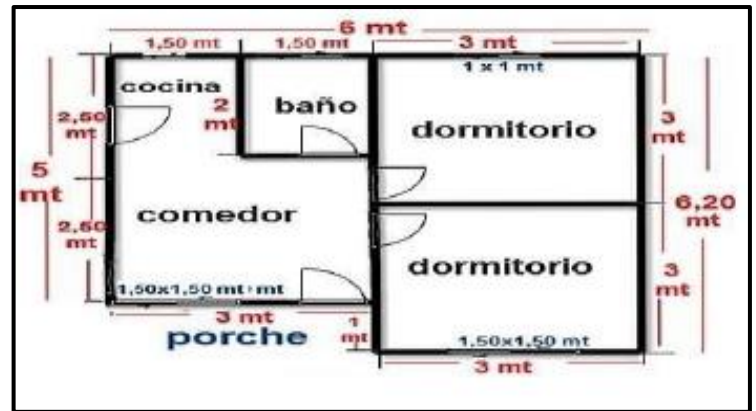

Gonzalo Boada N.

732212770

maderasboada@hotmail.com

Casa 36 mts²

DETALLES KIT BÁSICO:

- 8 paneles exteriores forrados, con fieltro y ½ lunas, por una cara.
- 5 paneles interiores forrados, con fieltro y tabla cielo, por una cara.
- 40 media lunas para forrar cerchas delanteras y traseras.
- 50 costaneras tapa 1" x 4",
- 1 pilar 4x4.
- 7 pares de cerchas tradicionales en 1,5 mts. de altura.
- Toda la techumbre de la casa con Zinc ondulado de 0,35 mm de espesor.
- Caballetes para toda la casa.
- 1 fieltro para el techo.

DISTRIBUCIÓN:

- 2 dormitorio de 3x3
- 1 baño de 1.5x2
- 1 cocina 1.5x2
- 1 living comedor de 3x3
- Porche de 1x3

**TODA LA TABIQUERIA EN 2" x 3".*

CONTACTO:

Producción y Venta en calle Ignacio Chacón 1391-A. Linares