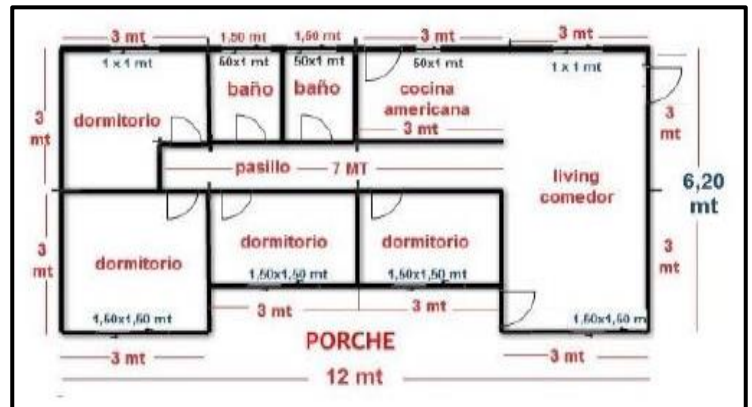

Gonzalo Boada N.

732212770

maderasboada@hotmail.com

Casa 72 mts²

DETALLES KIT BÁSICO:

- 12 paneles exteriores forrados, con fieltro y ½ lunas, por una cara.
- 14 paneles interiores forrados, con fieltro y tabla cielo, por una cara.
- 80 media lunas para forrar cerchas delanteras y traseras.
- 100 costaneras tapa 1" x 4".
- 14 cerchas en A de 1,5 mts. de altura.
- 7 pares de Cerchas tradicionales de 1,5 mts. de altura.
- Toda la techumbre de la casa con Zinc ondulado de 0,35 mm de espesor.
- Caballetes para toda la casa.
- Limahoya para toda la casa.
- 2 fieltro para el techo.

DISTRIBUCIÓN:

- 2 dormitorios de 3x3
- 2 dormitorios de 2x3
- 2 baño de 1.5x2
- 1 cocina 3x2
- 1 living comedor de 3x6
- Pasillo de 1x6
- Porche de 1x6

**TODA LA TABIQUERIA EN 2" x 3".*

CONTACTO:

Producción y Venta en calle Ignacio Chacón 1391-A. Linares