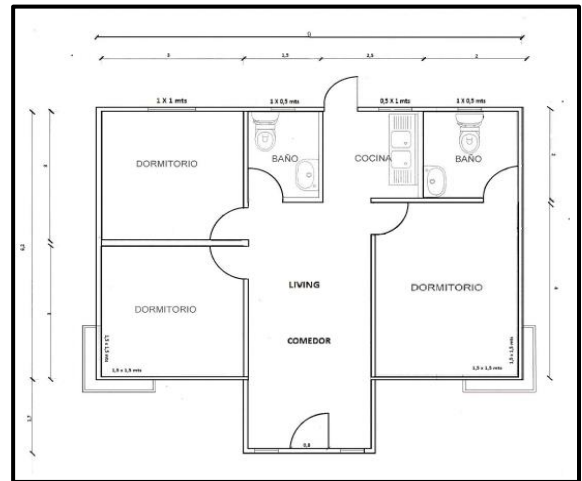

Gonzalo Boada N.

732212770

maderasboada@hotmail.com

Casa 59 mts²

DETALLES KIT BÁSICO:

- 12 paneles exteriores forrados, con fieltro y $\frac{1}{2}$ lunas, por una cara.
- 8 paneles interiores forrados, con fieltro y tabla cielo, por una cara.
- 80 media lunas para forrar cerchas delanteras y traseras.
- 100 costaneras tapa 1"x 4".
- 6 cerchas en A de 1,5 mts. de altura.
- 10 pares de cerchas tradicionales de 1,5 mts. de altura.
- Toda la techumbre de la casa con Zinc ondulado de 0,35 mm de espesor.
- Caballetes para toda la casa.
- Limahoya para toda la casa.
- 2 fieltro para el techo.

**TODA LA TABIQUERIA EN 2"x 3".*

DISTRIBUCIÓN:

- 2 dormitorios de 3x3
- 1 dormitorio de 4x3
- 2 baño de 1.5 x 2
- 1 cocina 2. 5x 2
- 1 living comedor

CONTACTO:

Producción y Venta en calle Ignacio Chacón 1391-A. Linares