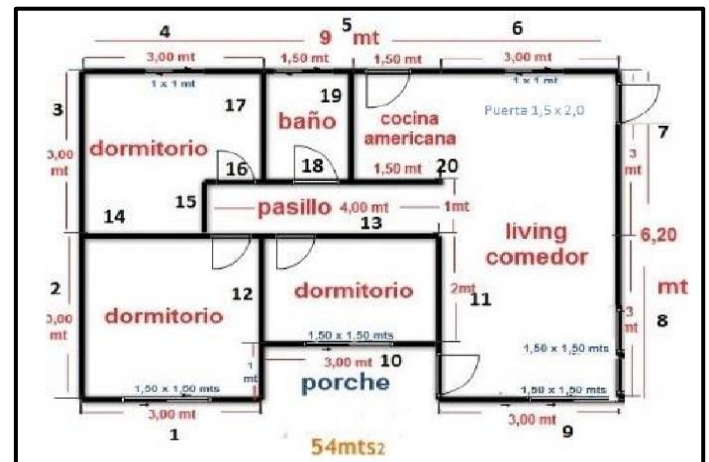

Gonzalo Boada N.

732212770

maderasboada@hotmail.com

Casa 54 mts²

DETALLES KIT BÁSICO:

- 10 paneles exteriores forrados, con fieltro y ½ lunas, por una cara.
- 10 paneles interiores forrados, con fieltro y tabla cielo, por una cara.
- 60 media lunas para forrar cerchas delanteras y traseras.
- 80 costaneras tapa 1"x 4".
- 7 cerchas en A en 1,5 mts. de altura.
- 7 pares de cerchas tradicionales en 1,5 mts. de altura.
- Toda la techumbre de la casa con Zinc ondulado de 0,35 mm de espesor.
- Caballetes para toda la casa.
- Limahoya para toda la casa.
- 2 fieltros para el techo.

*TODA LA TABIQUERIA EN 2"x 3".

DISTRIBUCIÓN:

- 2 dormitorios de 3x3
- 1 dormitorio de 2x3
- 1 baño de 1.5x2
- 1 cocina 1.5x2
- 1 living comedor de 3x6
- Pasillo de 1x4
- Porche de 1x3

CONTACTO:

Producción y Venta en calle Ignacio Chacón 1391-A. Linares