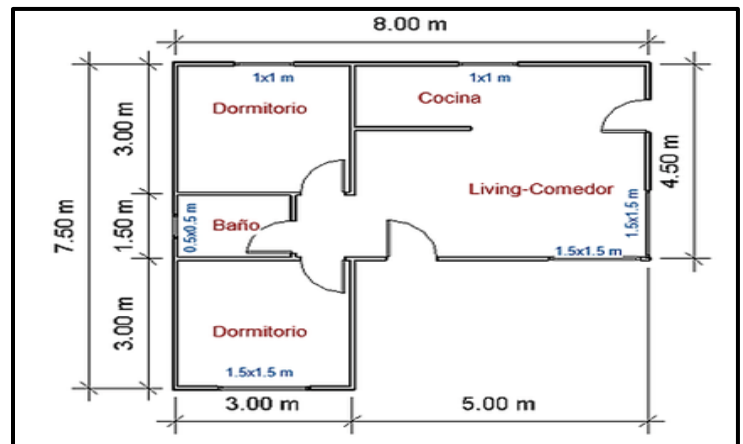

## Casa 45 mts<sup>2</sup>

### DETALLES KIT BÁSICO:

- 12 paneles exteriores forrados, con fieltro y ½ lunas, por una cara.
- 5 paneles interiores forrados, con fieltro y tabla cielo, por una cara.
- 60 media lunas para forrar cerchas delanteras y traseras.
- 80 costaneras tapa 1" x 4".
- 9 cerchas en A de 1,5 mts. de altura
- 6 pares de cerchas tradicionales de 1,5 mts. de altura.
- Toda la techumbre de la casa con Zinc ondulado de 0,35 mm de espesor.
- Caballetes para toda la casa.
- Limahoya para toda la casa.
- 2 fieltro para el techo.

\*TODA LA TABIQUERIA EN 2" x 3".

### DISTRIBUCIÓN:

- 2 dormitorios de 3x3
- 1 baño de 1.5x2
- 1 cocina 1.5x2
- 1 living comedor de 4.5x5